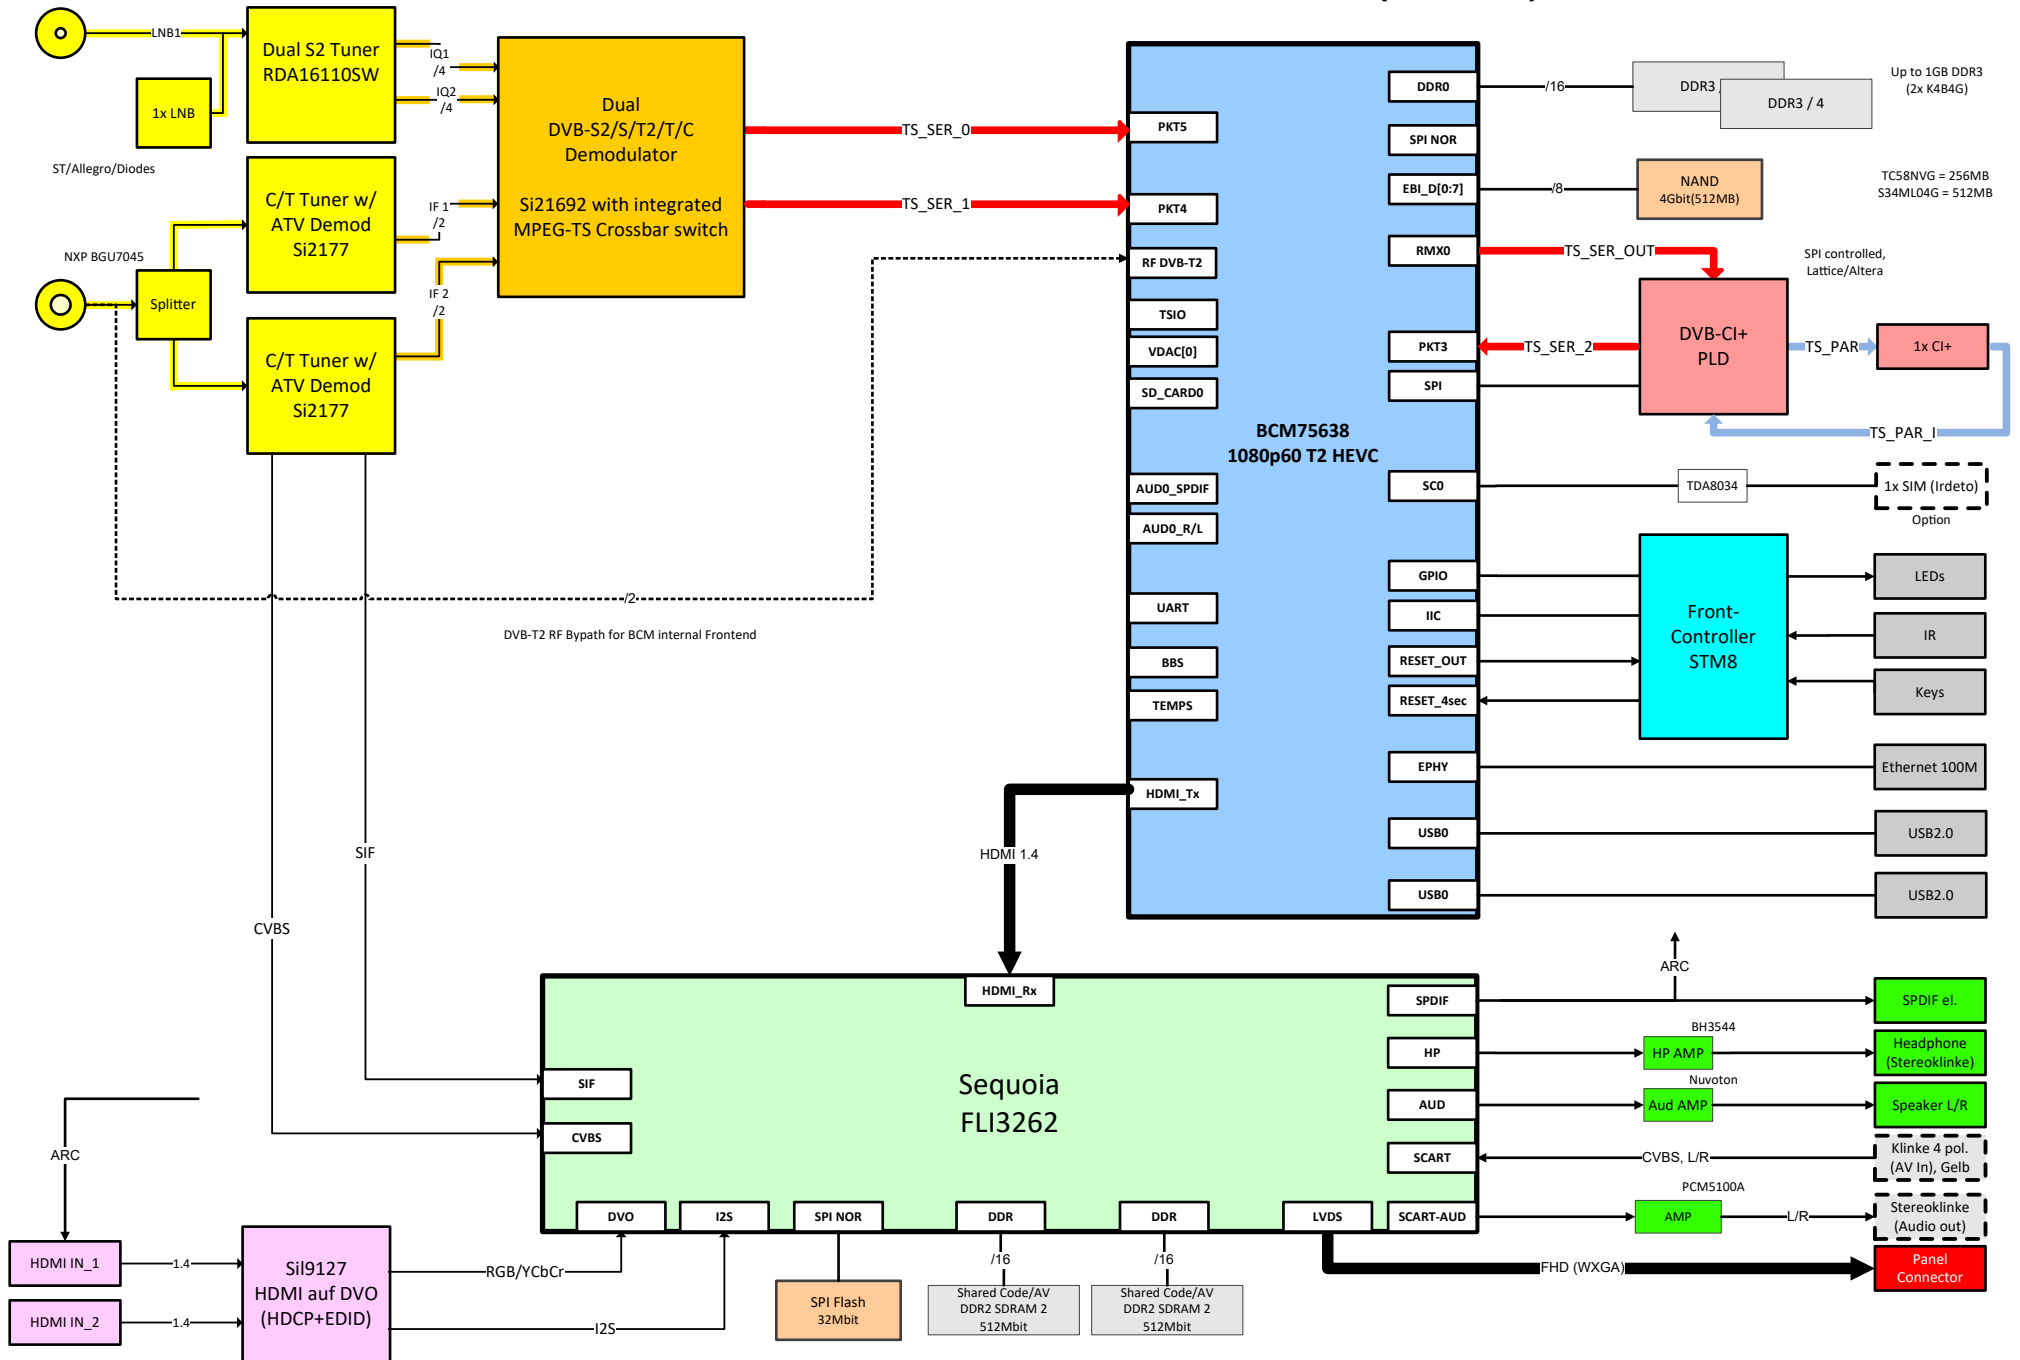

Blockschaltbilder TECHNILINE ISI (iDTV 29)

Seite 2 *Signalwege Tuner / Generierung Transportströme*

Seite 3 *Signalwege für analoge Quellen*

Seite 4 *Signalwege für digitale Quellen*

Seite 5 *Signalwege Audio*

Seite 6 *Schnittstellen Software / Frontprozessor*

Blockschaltbilder TECHNILINE ISI (iDTV 29)

Blockschaltbilder TECHNILINE ISI (iDTV 29)

Blockschaltbilder TECHNILINE ISI (iDTV 29)

Blockschaltbilder TECHNILINE ISI (iDTV 29)

Blockschaltbilder TECHNILINE ISI (iDTV 29)

Blockschaltbilder TECHNILINE ISI (iDTV 29)