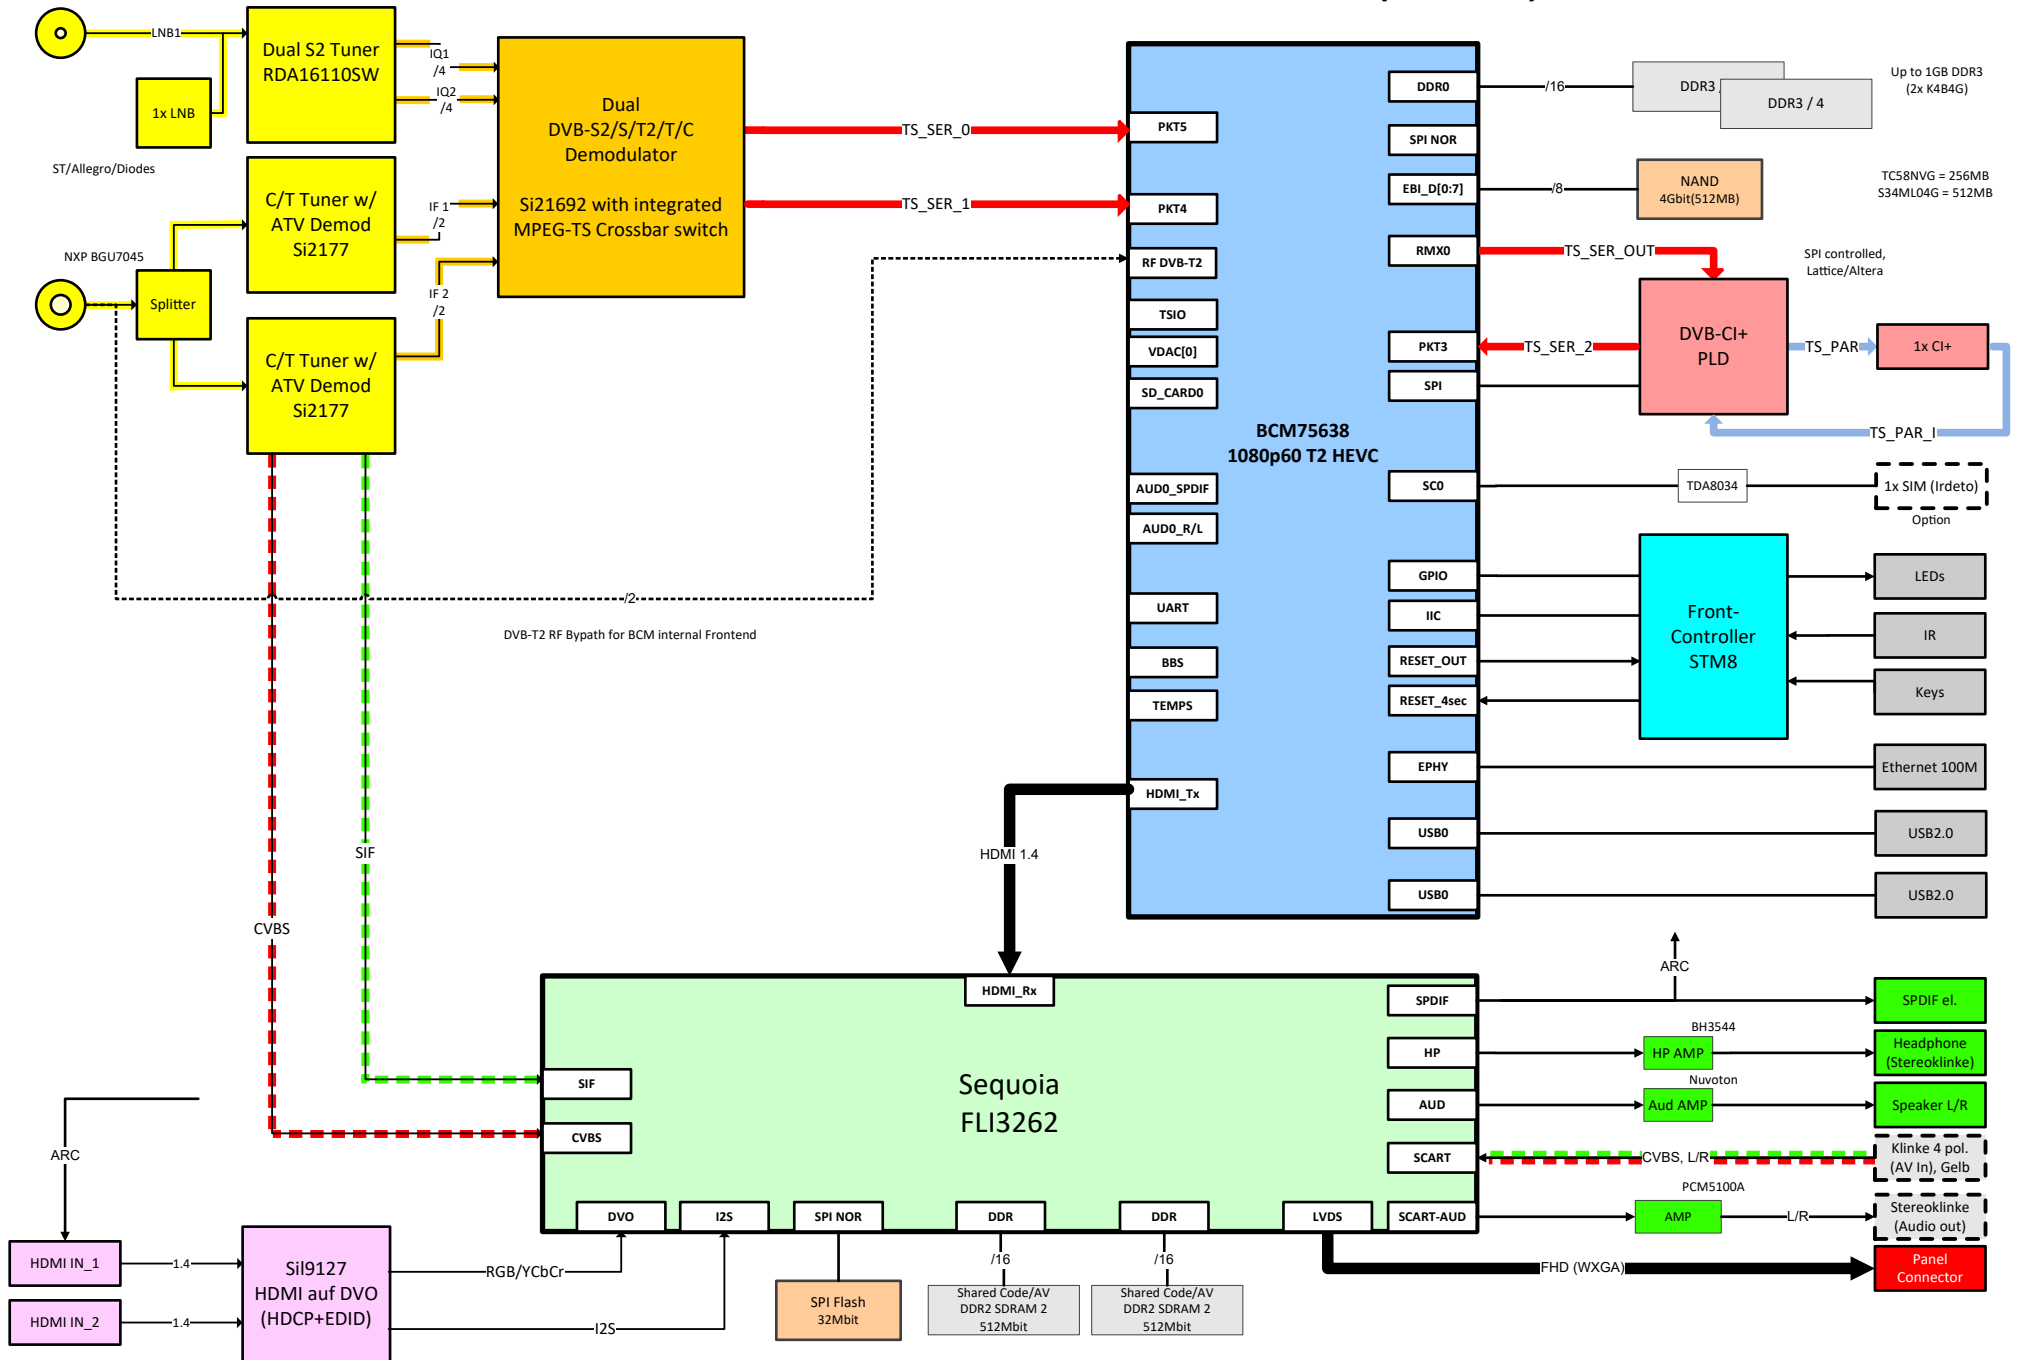

Blockschaltbilder TECHNILINE ISI (iDTV 29)

Seite 2 *Signalwege Tuner / Generierung Transportströme*

Seite 3 *Signalwege für analoge Quellen*

Seite 4 *Signalwege für digitale Quellen*

Seite 5 *Signalwege Audio*

Seite 6 *Schnittstellen Software / Frontprozessor*

Blockschaltbilder TECHNILINE ISI (iDTV 29)

Blockschaltbilder TECHNILINE ISI (iDTV 29)

Blockschaltbilder TECHNILINE ISI (iDTV 29)

Blockschaltbilder TECHNILINE ISI (iDTV 29)

Blockschaltbilder TECHNILINE ISI (iDTV 29)

Blockschaltbilder TECHNILINE ISI (iDTV 29)