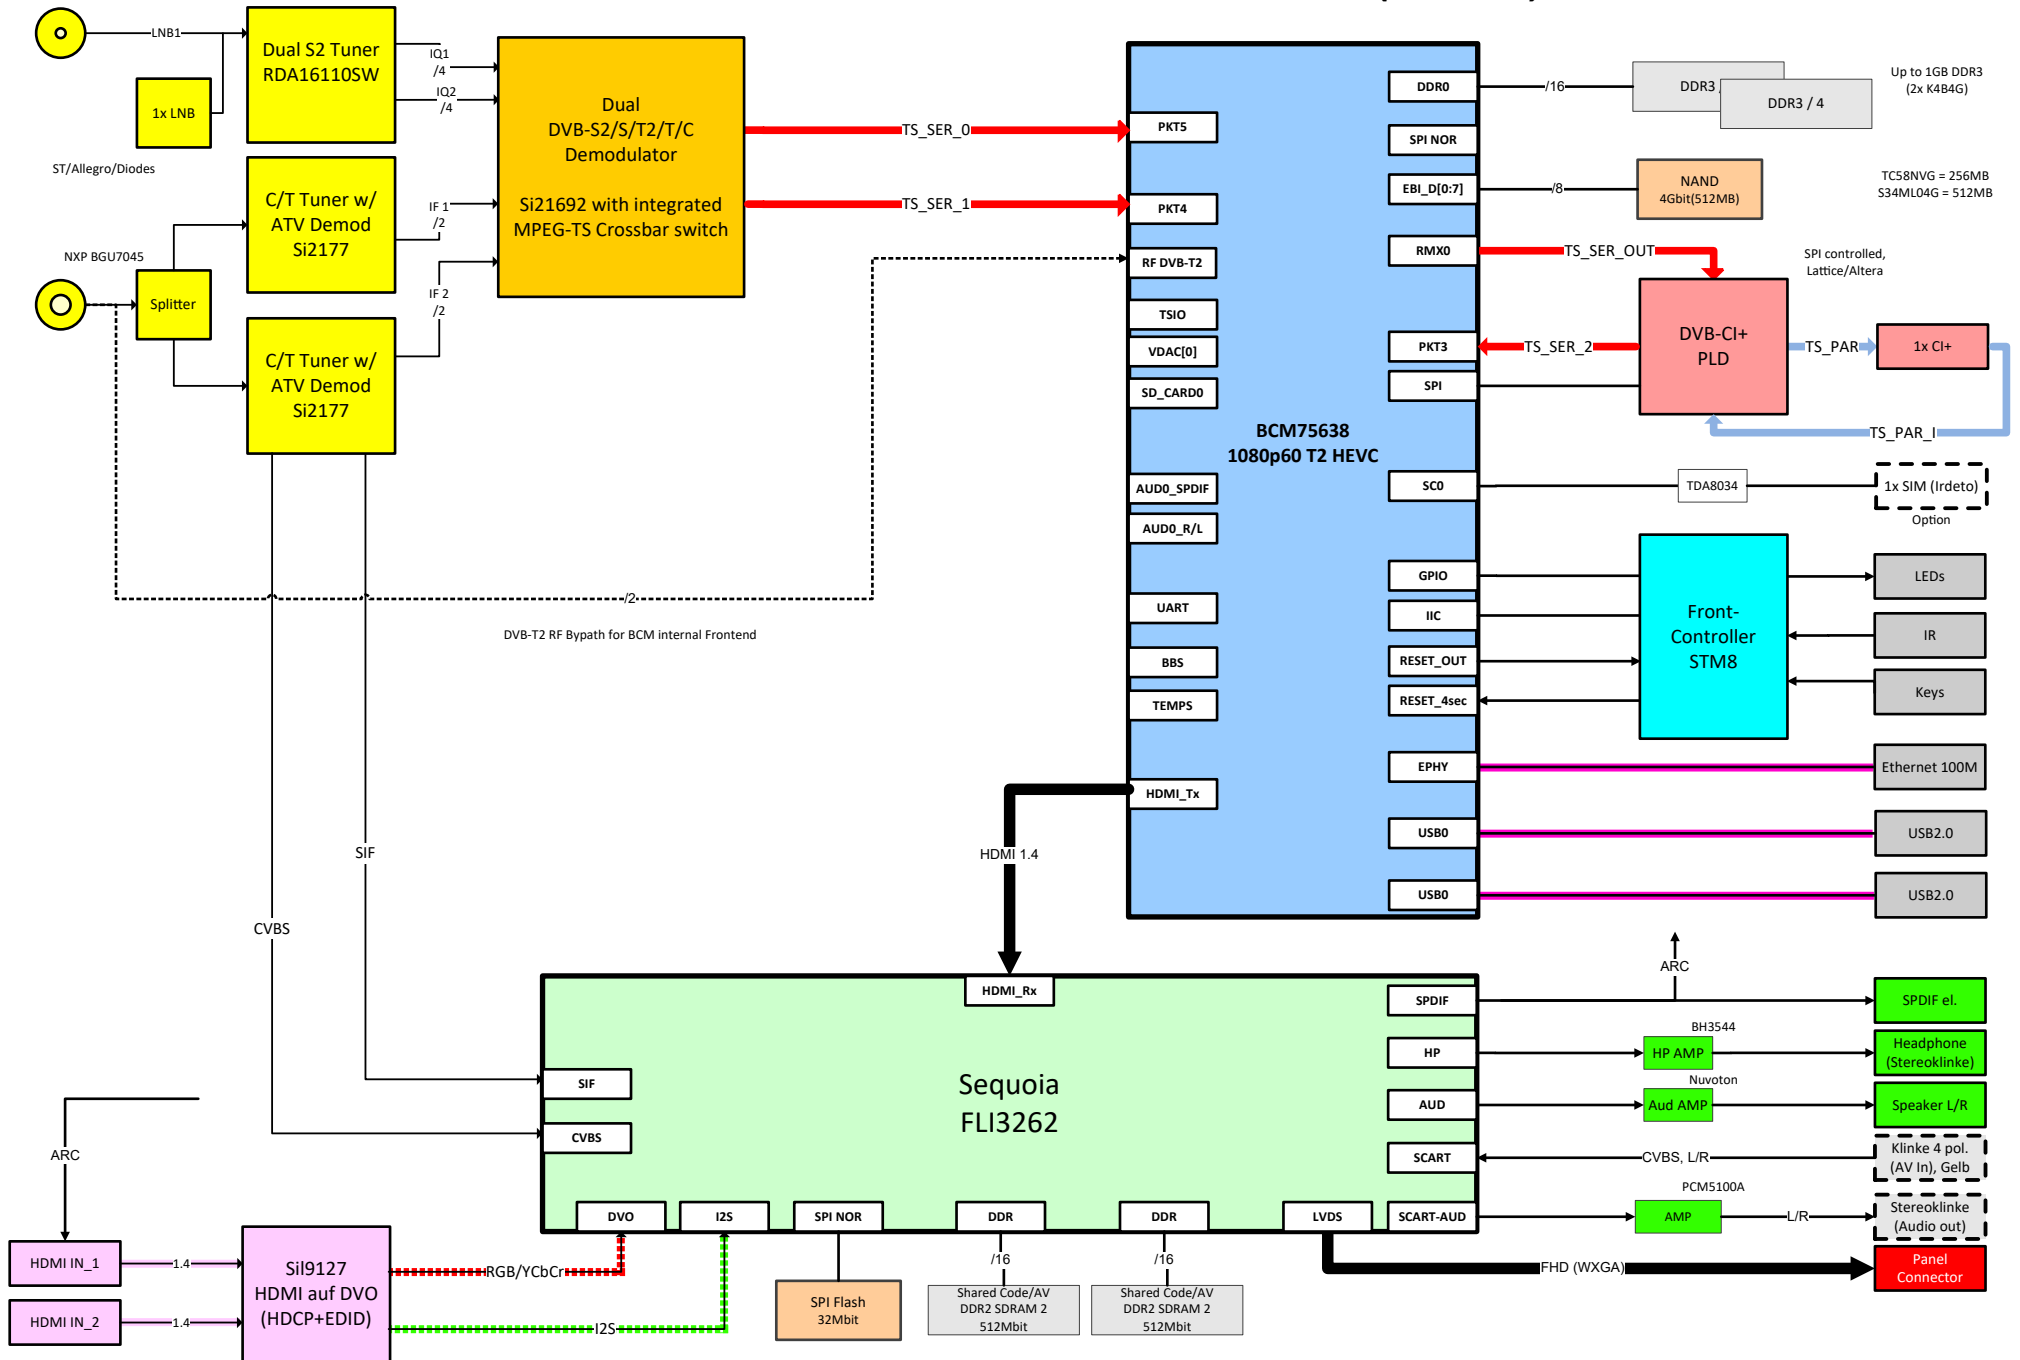

Blockschaltbilder TECHNILINE ISI (iDTV 29)

Seite 2 *Signalwege Tuner / Generierung Transportströme*

Seite 3 *Signalwege für analoge Quellen*

Seite 4 *Signalwege für digitale Quellen*

Seite 5 *Signalwege Audio*

Seite 6 *Schnittstellen Software / Frontprozessor*

Blockschaltbilder TECHNILINE ISI (iDTV 29)

Blockschaltbilder TECHNILINE ISI (iDTV 29)

Blockschaltbilder TECHNILINE ISI (iDTV 29)

Blockschaltbilder TECHNILINE ISI (iDTV 29)

Blockschaltbilder TECHNILINE ISI (iDTV 29)

Blockschaltbilder TECHNILINE ISI (iDTV 29)