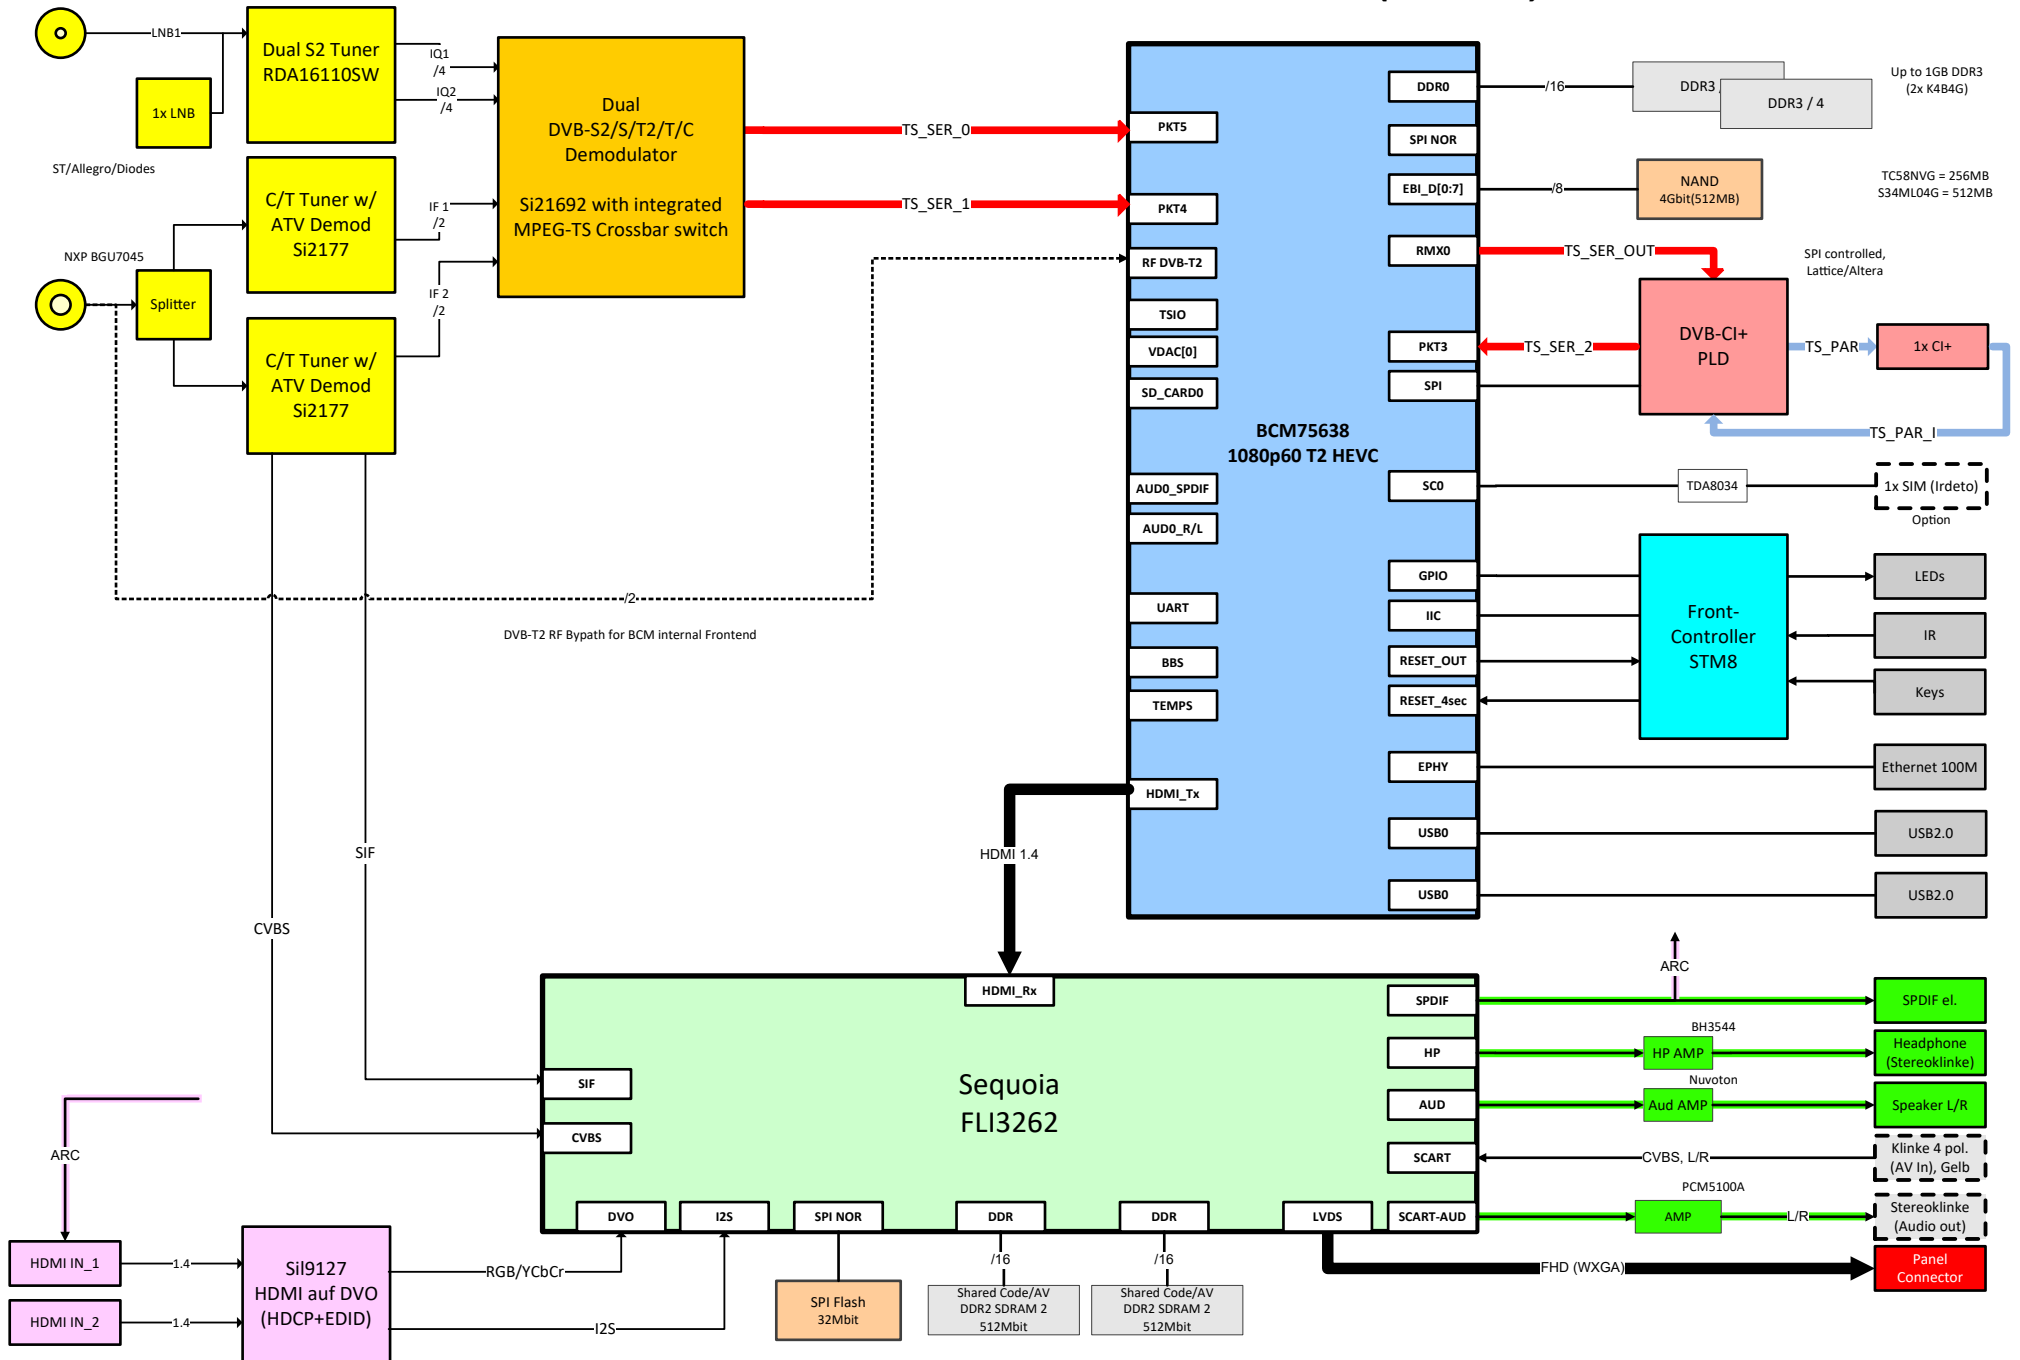

Blockschaltbilder TECHNILINE ISI (iDTV 29)

Seite 2 *Signalwege Tuner / Generierung Transportströme*

Seite 3 *Signalwege für analoge Quellen*

Seite 4 *Signalwege für digitale Quellen*

Seite 5 *Signalwege Audio*

Seite 6 *Schnittstellen Software / Frontprozessor*

Blockschaltbilder TECHNILINE ISI (iDTV 29)

Blockschaltbilder TECHNILINE ISI (iDTV 29)

Blockschaltbilder TECHNILINE ISI (iDTV 29)

Blockschaltbilder TECHNILINE ISI (iDTV 29)

Blockschaltbilder TECHNILINE ISI (iDTV 29)

Blockschaltbilder TECHNILINE ISI (iDTV 29)