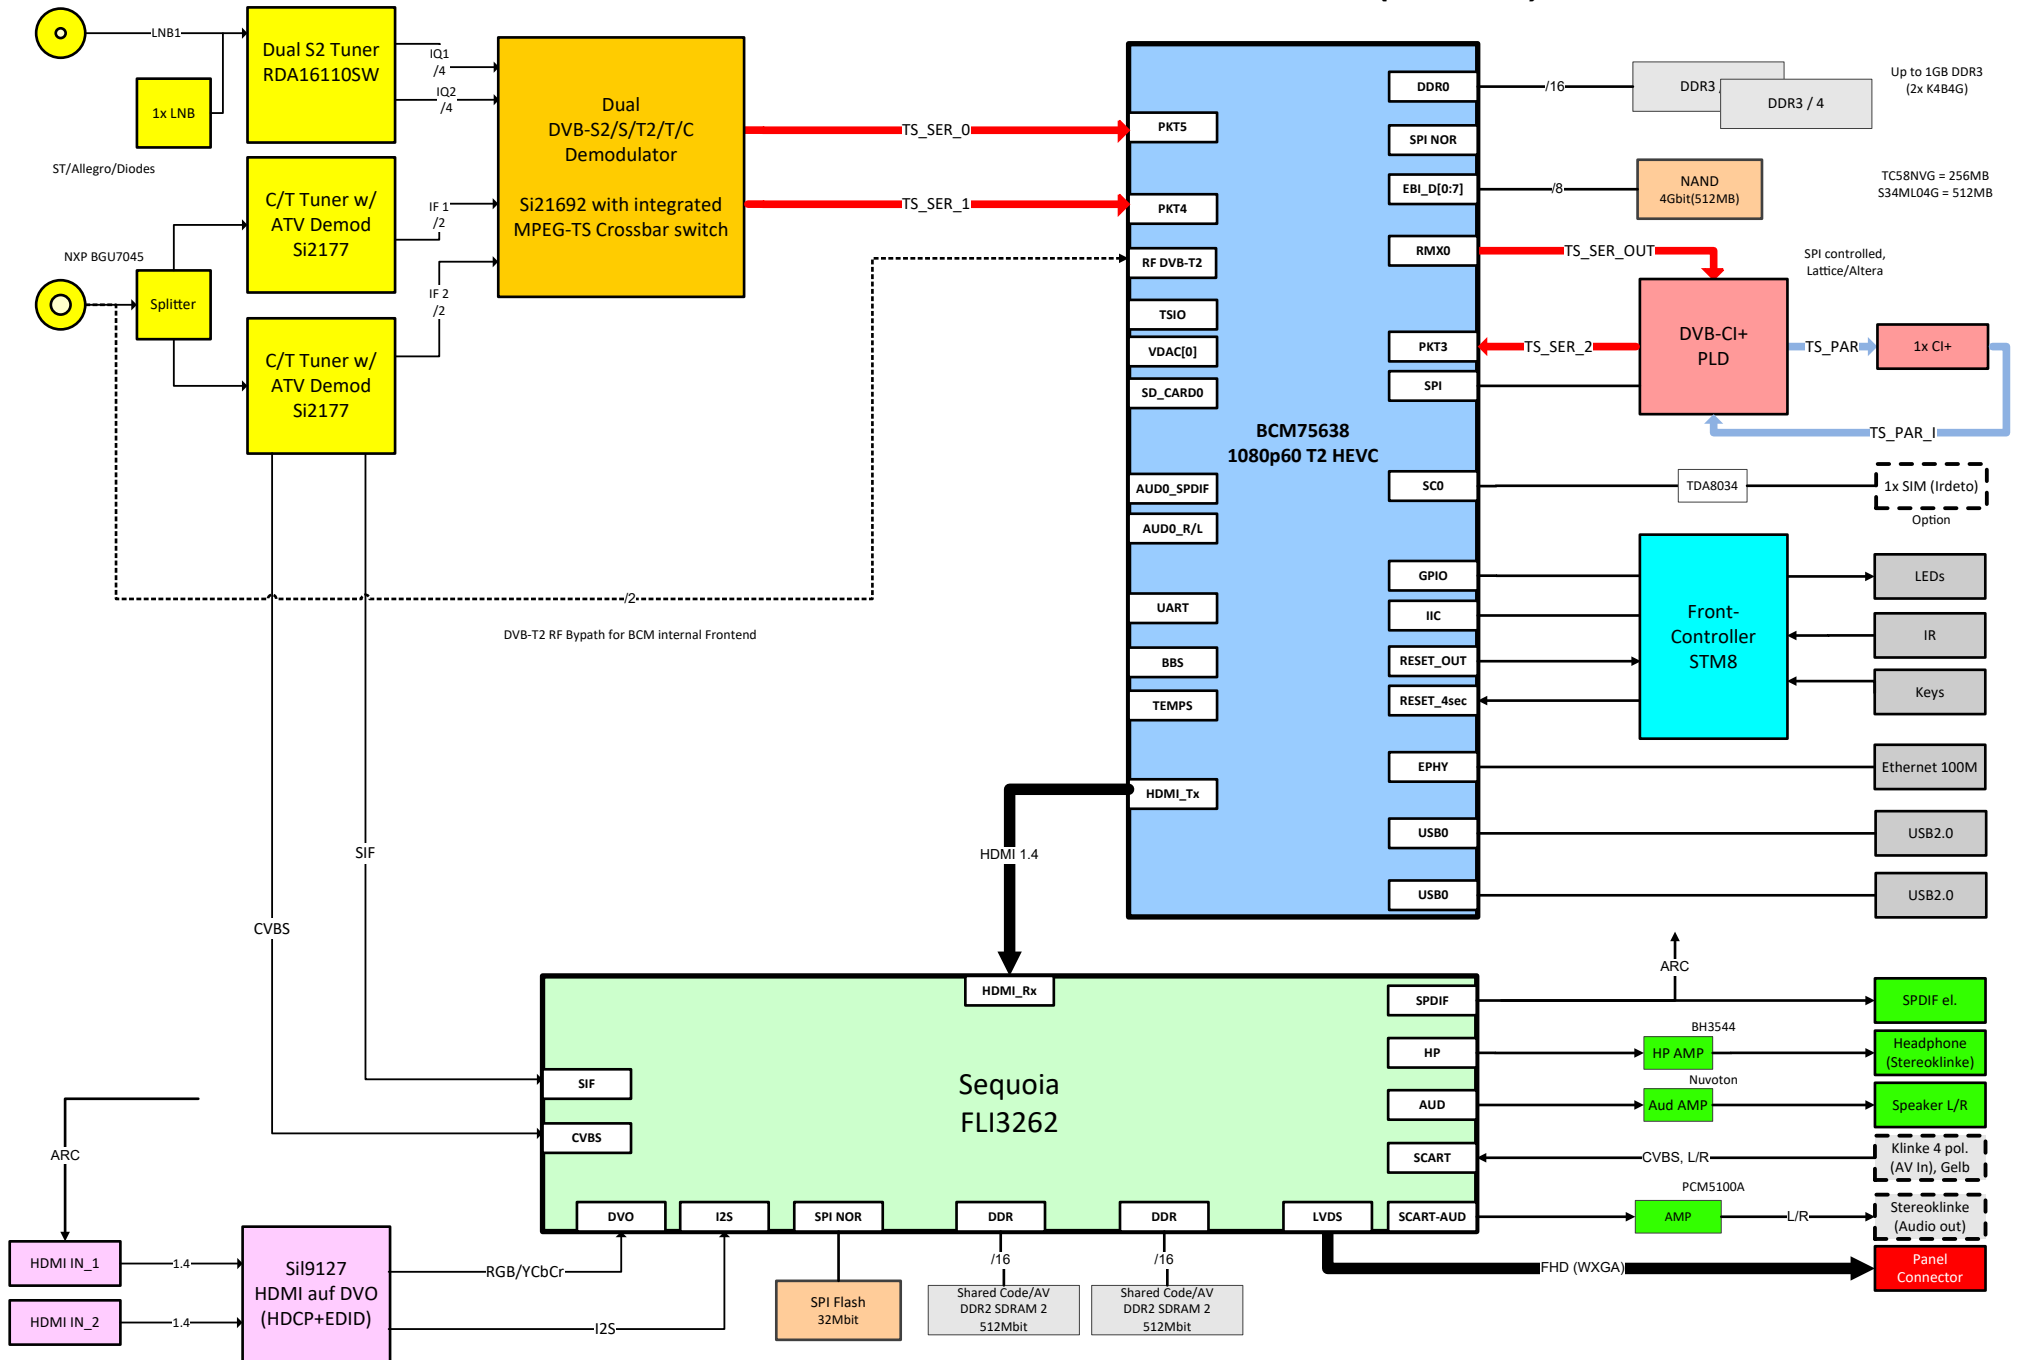

Blockschaltbilder TECHNILINE ISI (iDTV 29)

Seite 2 *Signalwege Tuner / Generierung Transportströme*

Seite 3 *Signalwege für analoge Quellen*

Seite 4 *Signalwege für digitale Quellen*

Seite 5 *Signalwege Audio*

Seite 6 *Schnittstellen Software / Frontprozessor*

Blockschaltbilder TECHNILINE ISI (iDTV 29)

Blockschaltbilder TECHNILINE ISI (iDTV 29)

Blockschaltbilder TECHNILINE ISI (iDTV 29)

Blockschaltbilder TECHNILINE ISI (iDTV 29)

Blockschaltbilder TECHNILINE ISI (iDTV 29)

Blockschaltbilder TECHNILINE ISI (iDTV 29)